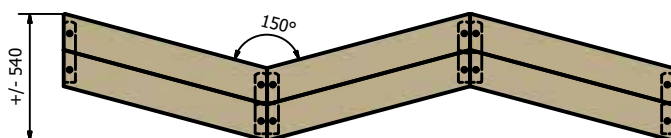

100% gerecycleerd materiaal

Materiaalgebruik

- Massieve recycling kunststof (PE) planken, volledig in de massa gekleurd (bruin en beige).
- RVS schroeven van 8 mm diameter

Plaatsing

De bank wordt geleverd in aparte delen, die dan aan elkaar geschroefd moeten worden.

Omschrijving

De bank is gemaakt met bruine zijkanten en een beige zitvlak. De bank is verkrijgbaar in 2 verschillende hoogtes en in 4 verschillende lengtes.

Modellen

GP54A-3	54x260x25 cm	43.6 kg
GP54B-3	54x260x35 cm	51.5 kg
GP54A-4	54x350x25 cm	58.2 kg
GP54B-4	54x350x35 cm	68.7 kg
GP54A-5	54x435x25 cm	72.7 kg
GP54B-5	54x435x35 cm	85.9 kg
GP54A-6	54x525x25 cm	87.2 kg
GP54B-6	54x525x35 cm	103 kg