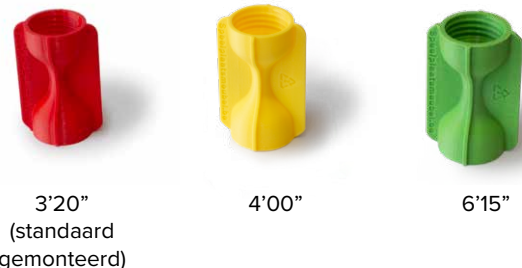

Doorlooptijd zoutlopers met 1 kg zout