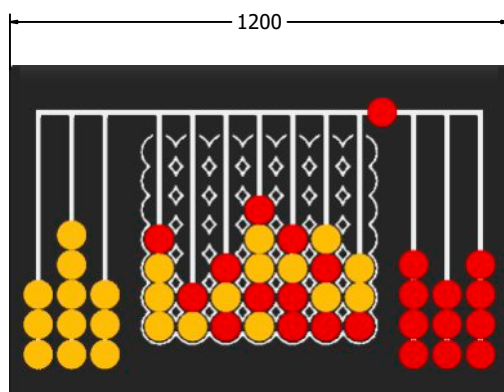

## 4 op een rij

standaard deze kleurstelling

Ontworpen naar de Europese norm EN 1176, maar valt daar eigenlijk niet echt onder. Vandaar is het product niet standaard voorzien van een typeplaatje.

3 jaar garantie

leeftijd: vanaf 2+ jaar  
afmetingen: 1200 x 800 mm  
gewicht: 17,3 Kg

Minimum Inspectie Schema	
Soort inspectie	Frequentie inspectie
Visueel	Elke maand
Functioneel	Elke 2 maand
Grondig	Elk jaar

Materiaal: High Density Polyethyleen (HDPE) met licht geribbeld oppervlak  
Roestvrij stalen verbindingen