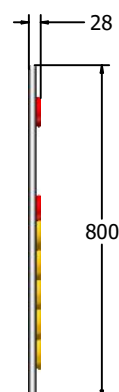

## 4 op een rij

standaard deze kleurstelling

Ontworpen naar de Europese norm EN 1176, maar valt daar eigenlijk niet echt onder. Vandaar is het product niet standaard voorzien van een typeplaatje.

3 jaar garantie

leeftijd: vanaf 2+ jaar  
afmetingen: 1200 x 800 mm  
gewicht: 17,3 Kg

Minimum Inspectie Schema	
Soort inspectie	Frequentie inspectie
Visueel	Elke maand
Functioneel	Elke 2 maand
Grondig	Elk jaar

Materiaal: High Density Polyethyleen (HDPE) met licht geribbeld oppervlak  
Roestvrij stalen verbindingen

Plaatsing: Plaatsing op palen, tegen een muur of tegen een houten wand. De panelen zijn meestal niet vlak langs de achterkant. **Optioneel worden er alle nodige gaten van 12 mm voorgeboord en worden er ineens ook pluggen van 10 x 50 mm en de juiste lengte van speciale inox bouten (8 mm dik) voorzien.**